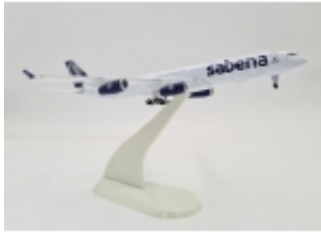

Dane aktualne na dzień: 09-05-2026 11:34

Link do produktu: <https://www.aerosklep.pl/model-airbus-a340-300-sabena-1500-sj-p-2332.html>

## Model Airbus A340-300 SABENA 1:500 SJ

Cena **189,95 zł**

Dostępność **Dostępny**

### Opis produktu

Model samolotu

AIRBUS A340-300 SABENA

Skala: 1:500, reg. OO-SCZ

Długość: 12,7 cm

---

Rozpiętość skrzydeł: 12 cm

Producent: Starjets - jeden z najlepiej odwzorowujących modele w skali 1:500 producent!