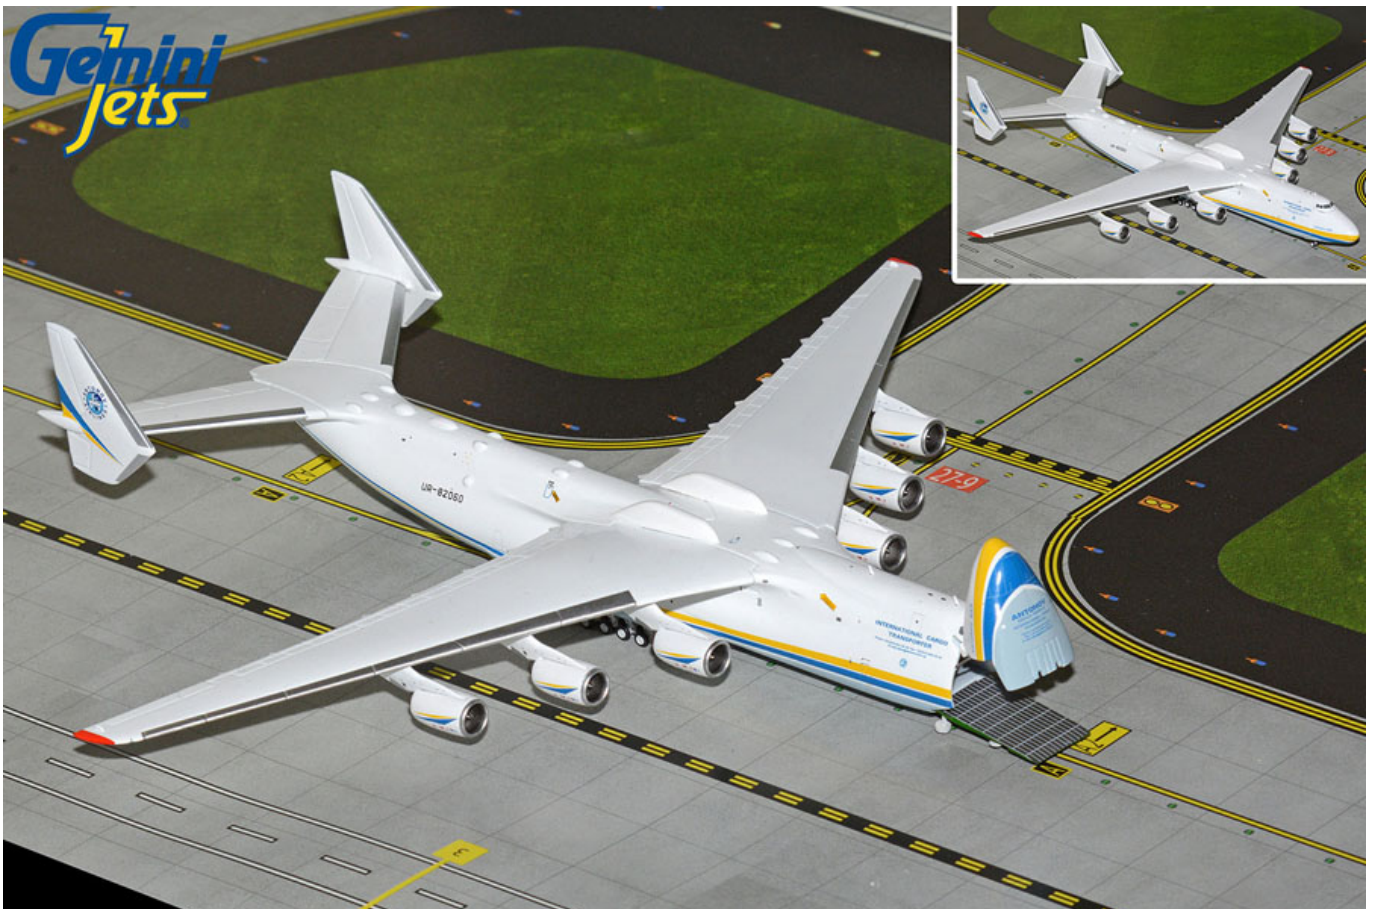

Dane aktualne na dzień: 11-05-2026 14:08

Link do produktu: <https://www.aerosklep.pl/model-antonov-an225-mriya-1400-interactive-p-4086.html>

Model Antonov AN225 MRIYA 1:400 INTERACTIVE

Cena

449,00 zł

Dostępność

Dostępny

Opis produktu

Model samolotu

ANTONOV An225 Mriya Antonov Airlines

INTERACTIVE SERIES

UCHYLANY KADŁUB/PRZESTRZEŃ ŁADUNKOWA!

SKALA 1:400, REG. UR-82060

Wymiary:

Długość: 21 cm

Rozpiętość skrzydeł: 22 cm

OSTATNIE EGZEMPLARZE!

Model metalowy, w pełni gotowy, nie wymaga składania, oryginalnie zapakowany w blistrą wyściółkę i karton. Model z podwoziem, najwyższej jakości - odwzorowany w najdrobniejszych szczegółach.