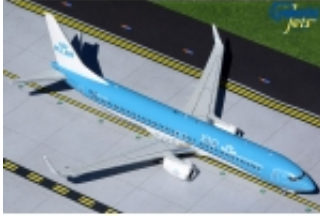

Dane aktualne na dzień: 01-06-2026 20:41

Link do produktu: <https://www.aerosklep.pl/model-boeing-737-900-klm-1200-gemini-p-1978.html>

Model Boeing 737-900 KLM 1:200 GEMINI

Cena	449,00 zł
Cena poprzednia	549,00 zł
Dostępność	Dostępny

Opis produktu

Model samolotu

BOEING 737-900 KLM

SKALA 1:200, REG. PH-BXP

WYMIARY

Długość - 21 cm

Rozpiętość - 17,2 cm

GOTOWY MODEL METALOWY. Z PODWOZIEM!