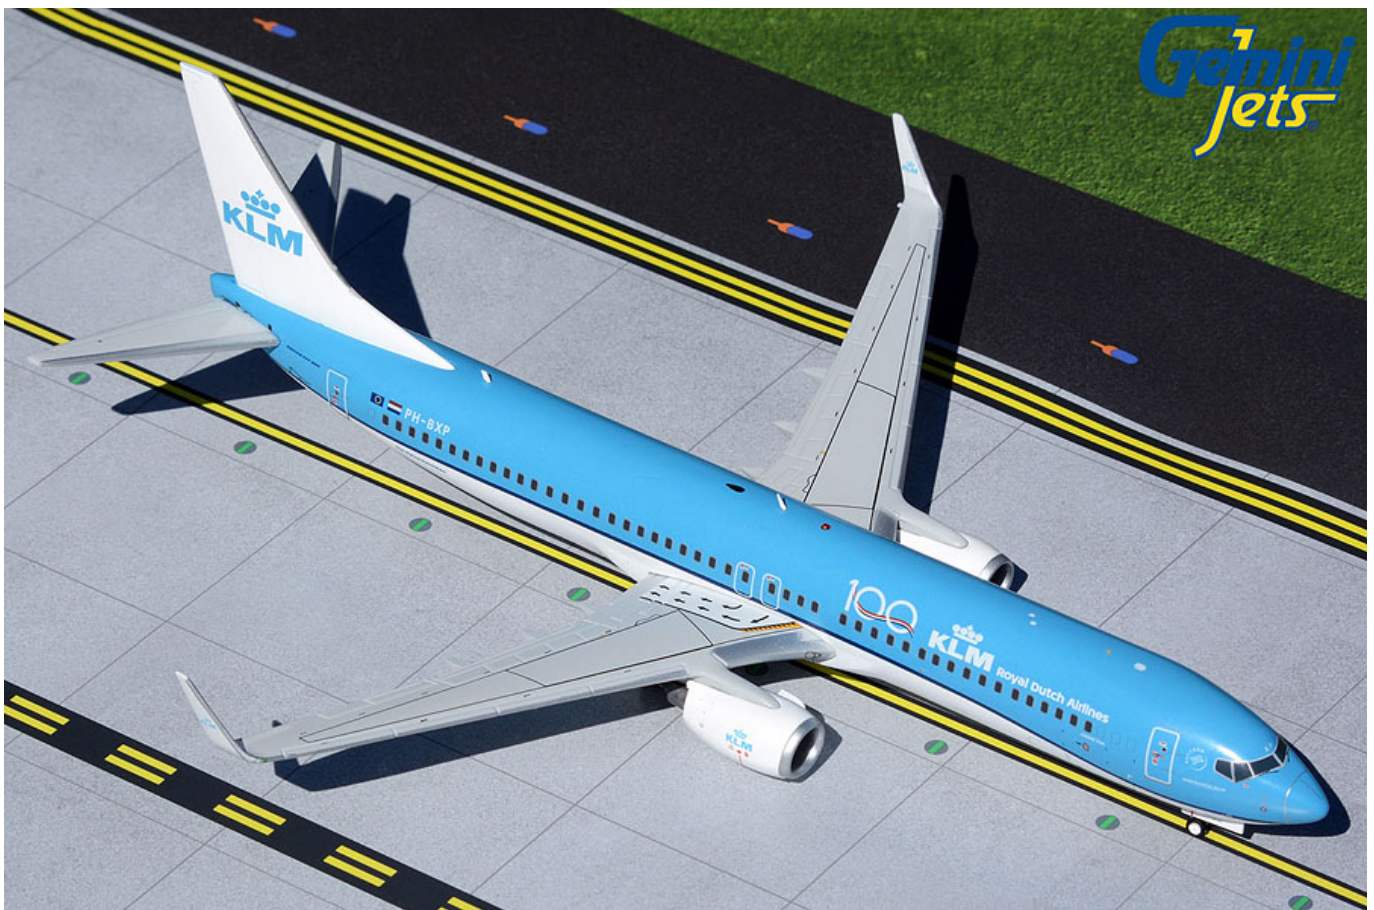

Dane aktualne na dzień: 01-06-2026 20:41

Link do produktu: <https://www.aerosklep.pl/model-boeing-737-900-klm-1200-gemini-p-1978.html>

Model Boeing 737-900 KLM 1:200 GEMINI

Cena	449,00 zł
Cena poprzednia	549,00 zł
Dostępność	Dostępny

Opis produktu

Model samolotu

BOEING 737-900 KLM

SKALA 1:200, REG. PH-BXP

WYMIARY

Długość - 21 cm

Rozpiętość - 17,2 cm

GOTOWY MODEL METALOWY. Z PODWOZIEM!