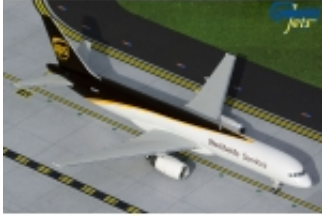

Dane aktualne na dzień: 01-06-2026 21:31

Link do produktu: <https://www.aerosklep.pl/model-boeing-757-200-ups-1200-gemini-ostatni-p-1973.html>

Model Boeing 757-200 UPS 1:200 GEMINI - OSTATNI!

Cena	439,00 zł
Cena poprzednia	549,00 zł
Dostępność	Dostępny

Opis produktu

Model samolotu

BOEING 757-200F UPS

Skala: 1:200, REG. N464UP

Długość kadłuba: 24 cm

Rozpiętość skrzydeł: 19 cm

REWELACYJNEJ jakości GOTOWY METALOWY model samolotu linii UPS.

OSTATNI dostępny egzemplarz modelu na naszym magazynie. Model NIEDOSTĘPNY/WYCZERPANY już u producenta (koniec produkcji modeli).