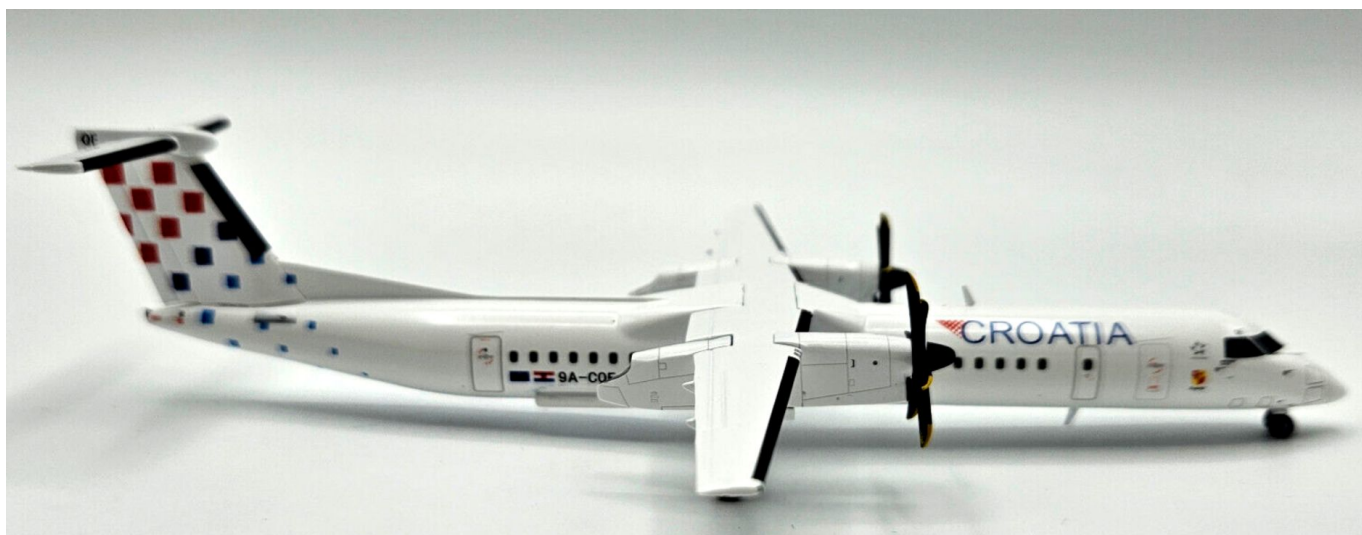

REWELACYJNA JAKOŚĆ PRODUKTU!