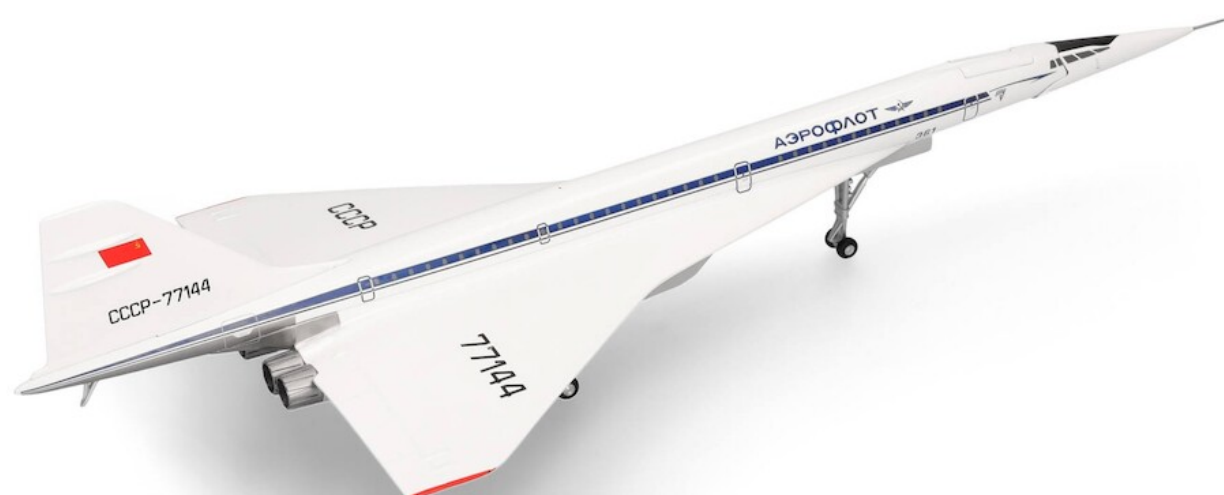

Dane aktualne na dzień: 01-06-2026 20:40

Link do produktu: <https://www.aerosklep.pl/model-tupolev-tu144s-1200-design-bureau-le-bourget-1975-cccp-77144-p-4121.html>

Model Tupolev Tu144S 1:200 Design Bureau Le Bourget 1975 CCCP-77144

Cena **499,00 zł**

Dostępność **Dostępny**

Opis produktu

Model samolotu

Tupolev Tu144S Tupolev Design Bureau Le Bourget

1975 CCCP-77144

REG CCCP-77144, Skala: 1:200

WYMIARY

Rozpiętość skrzydeł: 14,4 cm

Długość kadłuba: 33 cm

Producent: HERPA

MODEL METALOWY, Z PODWOZIEM.

Gotowy, niewymagający żadnego składania, model metalowy. Bombardier doskonale odwzorowany w najdrobniejszych szczegółach. Model z podwoziem.